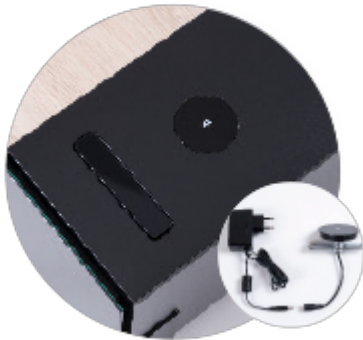

NAGA 2000 Nordic Qi + USB

Réf : 037001

EAN : 3185280370016

NAGA 2000 Nordic + Trappe + Qi + Chargeur 4 USB

FICHE TECHNIQUE

Type de produit	Meuble
Taille écran maxi	40" - 100"
Poids maxi (en kg)	50
Couleur	Bois Nordic
Matériau	Bois + verre trempé + acier
Dimensions au sol	2000x300x386
Gestion des câbles	Oui

Station de charge Qi à induction pour téléphones mobiles
 Dimension Ø68x28mm
 Alimentation : DC 5V 2A
 Entrée : DC 5V 1,8A /
 Sortie : 5W
 Longueur du câble : 1,5 m
 Produit certifié Wireless Power Certification
 Produit vendu aussi seul pour intégration dans du mobilier : référence 908900

Chargeur 4 USB
 Entrée : 100-240 VAC - 50/60 Hz
 Sortie 1~4 USB A : 5V / 2,4A (smart IC)
 Fonction Smart IC : La technologie Smart IC permet de détecter le type d'appareil que vous connectez (Smartphones, tablettes...) et de délivrer la puissance adaptée,
 Produit vendu aussi seul : référence 908904

Caisson technique de gestion des câbles d'alimentation

Trappe de rangement et de maintien des câbles de charge

Pieds réglables en hauteur

386 ou 450 mm

Grand volume utile
 Profondeur de 440 mm adaptée aux amplificateurs audio-vidéo