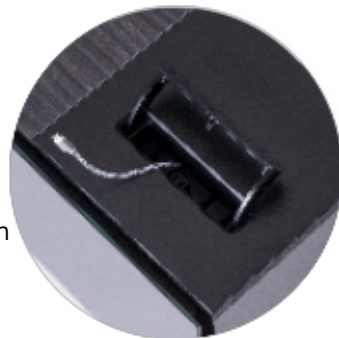

NAGA 2000 Nordic Qi + USB

Réf : 037001

EAN : 3185280370016

NAGA 2000 Nordic + Trappe + Qi + Chargeur 4 USB

FICHE TECHNIQUE

Type de produit	Meuble
Taille écran maxi	40" - 100"
Poids maxi (en kg)	50
Couleur	Bois Nordic
Matériau	Bois + verre trempé + acier
Dimensions au sol	2000x300x386
Gestion des câbles	Oui

Station de charge Qi à induction pour téléphones mobiles
 Dimension Ø68x28mm
 Alimentation : DC 5V 2A
 Entrée : DC 5V 1,8A /
 Sortie : 5W
 Longueur du câble : 1,5 m
 Produit certifié Wireless Power Certification
 Produit vendu aussi seul pour intégration dans du mobilier : référence 908900

Caisson technique de gestion des câbles d'alimentation

Trappe de rangement et de maintien des câbles de charge

Pieds réglables en hauteur

386 ou 450 mm

Grand volume utile
 Profondeur de 440 mm adaptée aux amplificateurs audio-vidéo