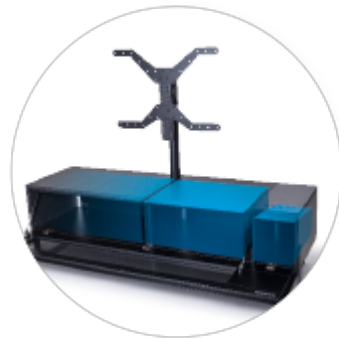

Station de charge Qi à induction pour téléphones mobiles
 Dimension Ø68x28mm
 Alimentation : DC 5V 2A
 Entrée : DC 5V 1,8A /
 Sortie : 5W
 Longueur du câble : 1,5 m
 Produit certifié Wireless Power Certification
 Produit vendu aussi seul pour intégration dans du mobilier : référence 908900

Caisson technique de gestion des câbles d'alimentation

Trappe de rangement et de maintien des câbles de charge

Pieds réglables en hauteur

386 ou 450 mm

Grand volume utile
 Profondeur de 440 mm adaptée aux amplificateurs audio-vidéo

Vérins à gaz et charnières encastrés

Ouvertures sur la face arrière pour une bonne ventilation des appareils

Gestion des câbles sur le dessus du meuble

Porte sérigraphiée qui laisse passer les signaux de télécommande